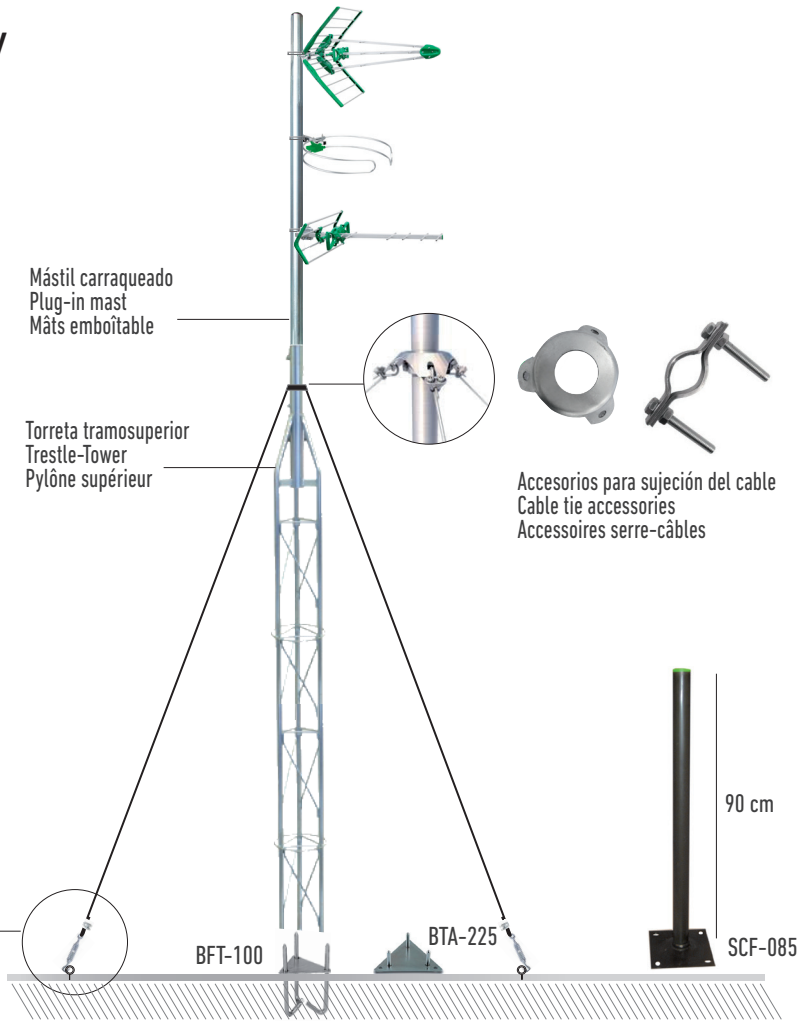

## ACCESORIOS PARA ANTENA DE RECEPCIÓN TV ACCESSORIES FOR TV ANTENNAS ACCESSOIRES POUR ANTENNES TV

Base fija triangular con zarpas o atornillable  
 Hooked or Screwed triangular fixed base  
 Platine fixe triangulaire à visser ou avec crochets